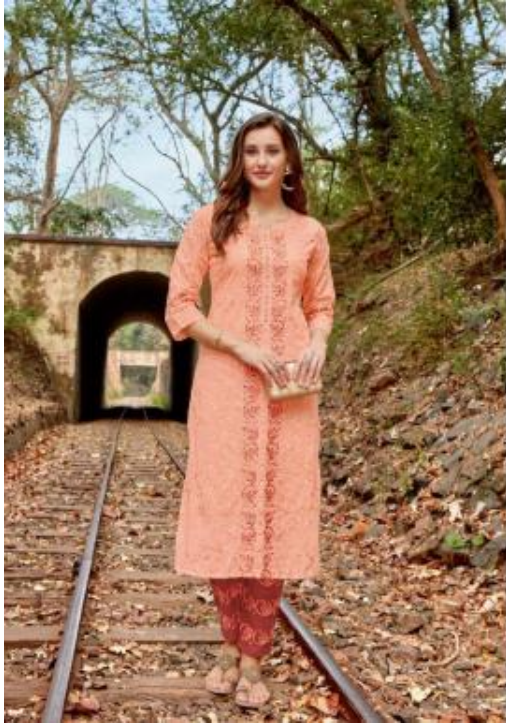

□2002

□2003